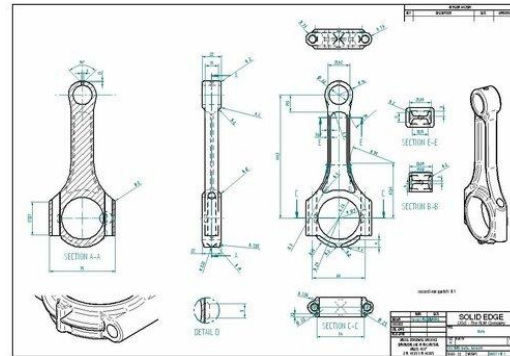

Mostra

Come disegnavano gli allievi ingegneri 150 anni fa

Tra i quali il gragliese Lino Gastaldi (Graglia 1834 - Sordevolo 1919)

materiale offerto da Alessandro Valcauda

Dal 15 al 30 Settembre 2018

Sabato e domenica dalle 14.30 alle 18.30