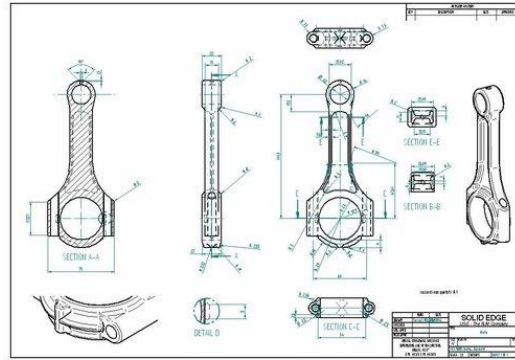

Mostra

Come disegnavano gli allievi ingegneri 150 anni fa

Tra i quali il gragliese Lino Gastaldi (Graglia 1834 - Sordevolo 1919)

materiale offerto da Alessandro Valcauda

Dal 15 al 30 Settembre 2018

Sabato e domenica dalle 14.30 alle 18.30